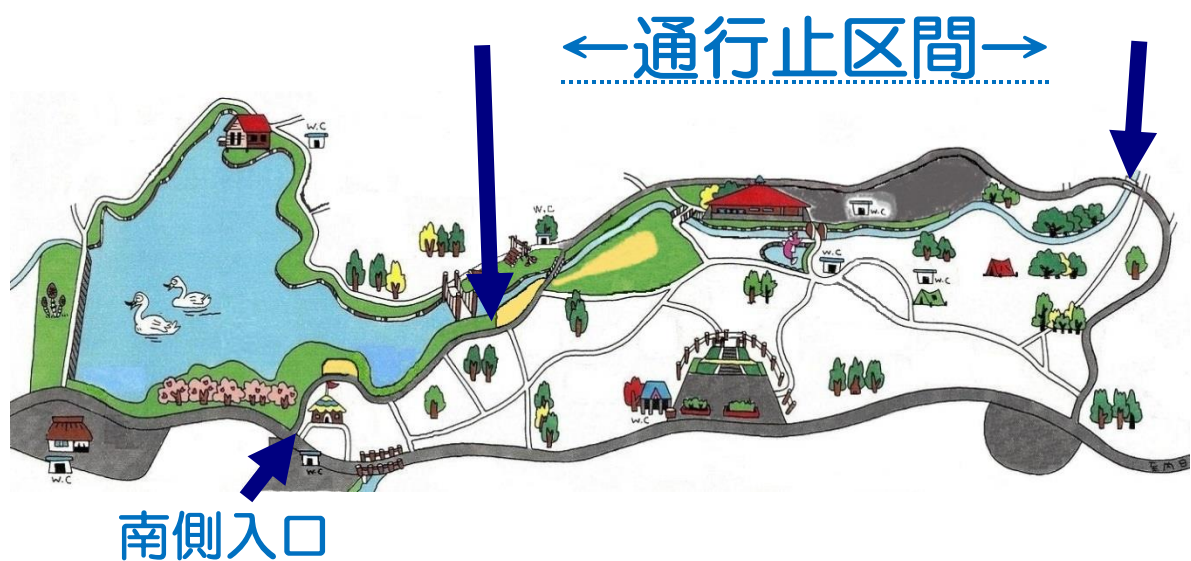

# お知らせ

9月24日～25日のクロスカントリーレース in 深坂国際大会開催に伴い、上記地図の区間を下記時間帯で**通行止め**にさせていただきます。この時間帯は公園内の通り抜けができませんのでご了承ください。また森の家下関に御用の方は、近隣の駐車場にお停めいただき、**南側入口**からおこしてください。

ご理解とご協力をよろしくお願いいたします。

- 9月24日（土） 7：00～17：00
- 9月25日（日） 7：00～17：00

下関市深坂自然の森